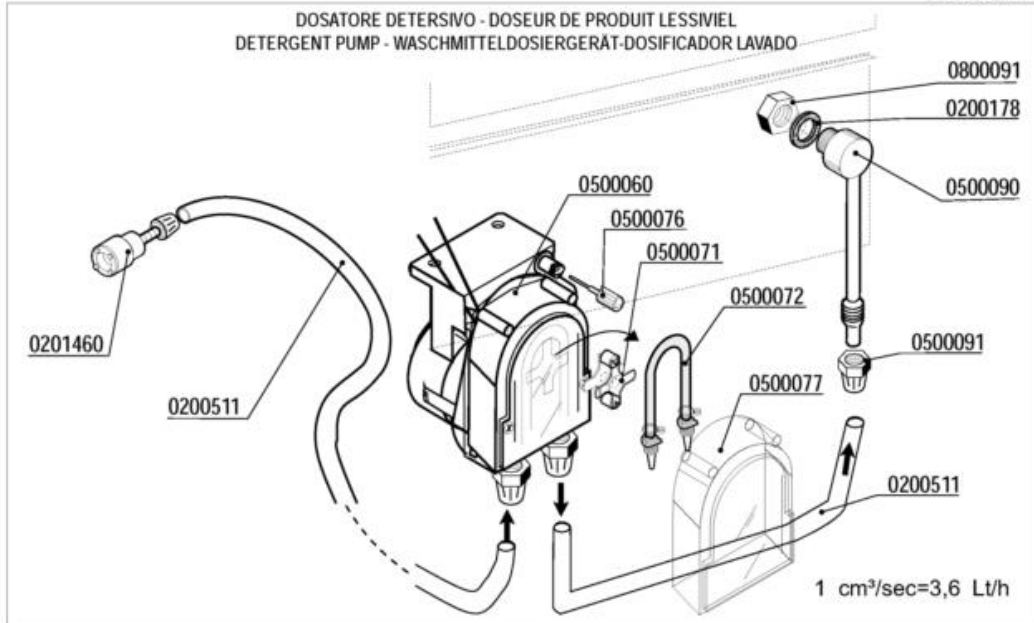

DOSATORI - DOSEURS DISPENSERS - DOSIERGERÄTE-DOSIFICADORES	MOD.	TAV.
		040F-ek 040F-ek add	10 G ED. 01/2014

TAV. 10 DI 11