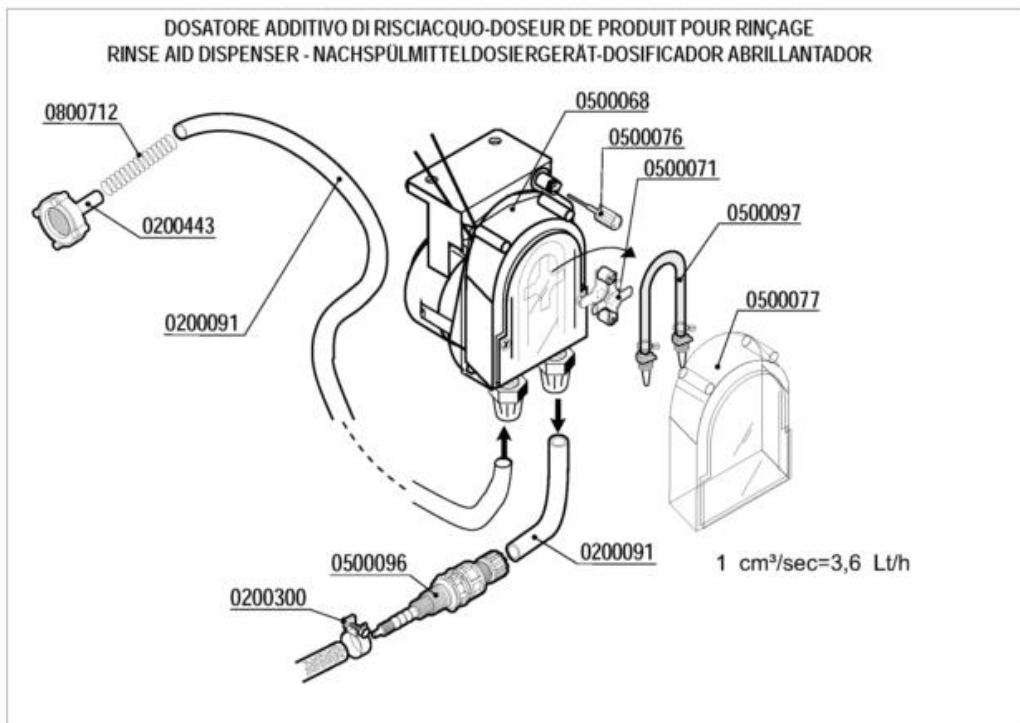

DOSATORI - DOSEURS DISPENSERS - DOSIERGERÄTE-DOSIFICADORES	MOD. 040F-ek 040F-eK add (SRS)	TAV. 11 G
		ED. 01/2014 TAV. 11 DI 11