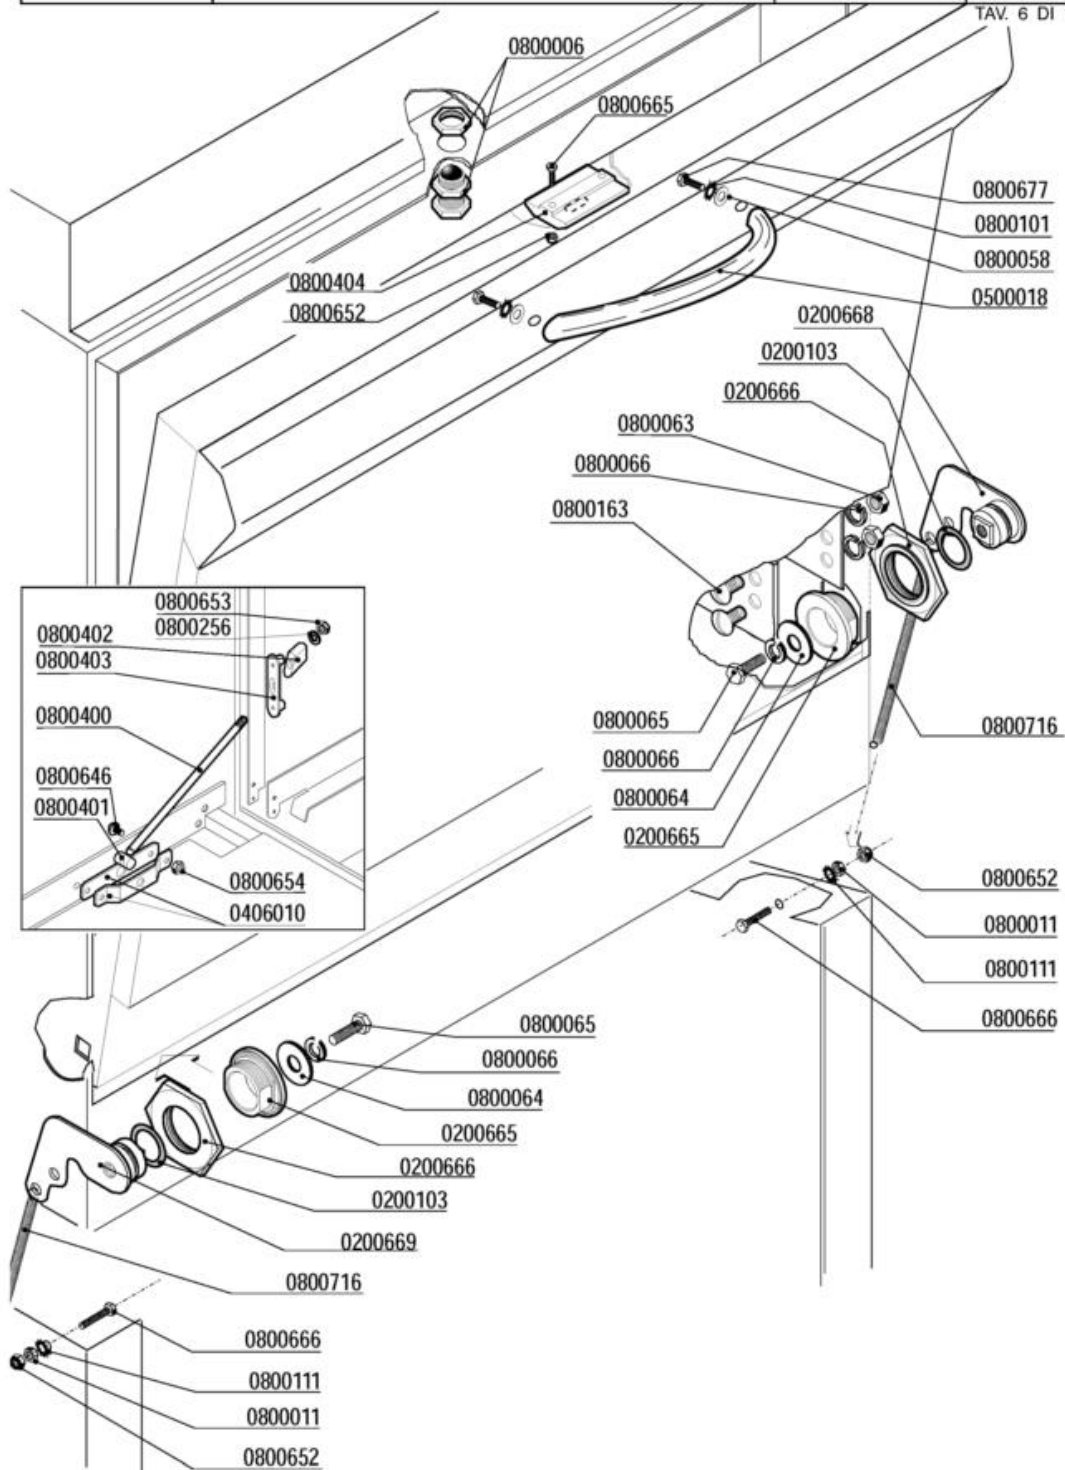

SPORTELLO - PORTE DOOR - TÜR - PUERTA	MOD. 040F-ek 040F-ek add	TAV. 6 G ED. 01/2014 TAV. 6 DI 11