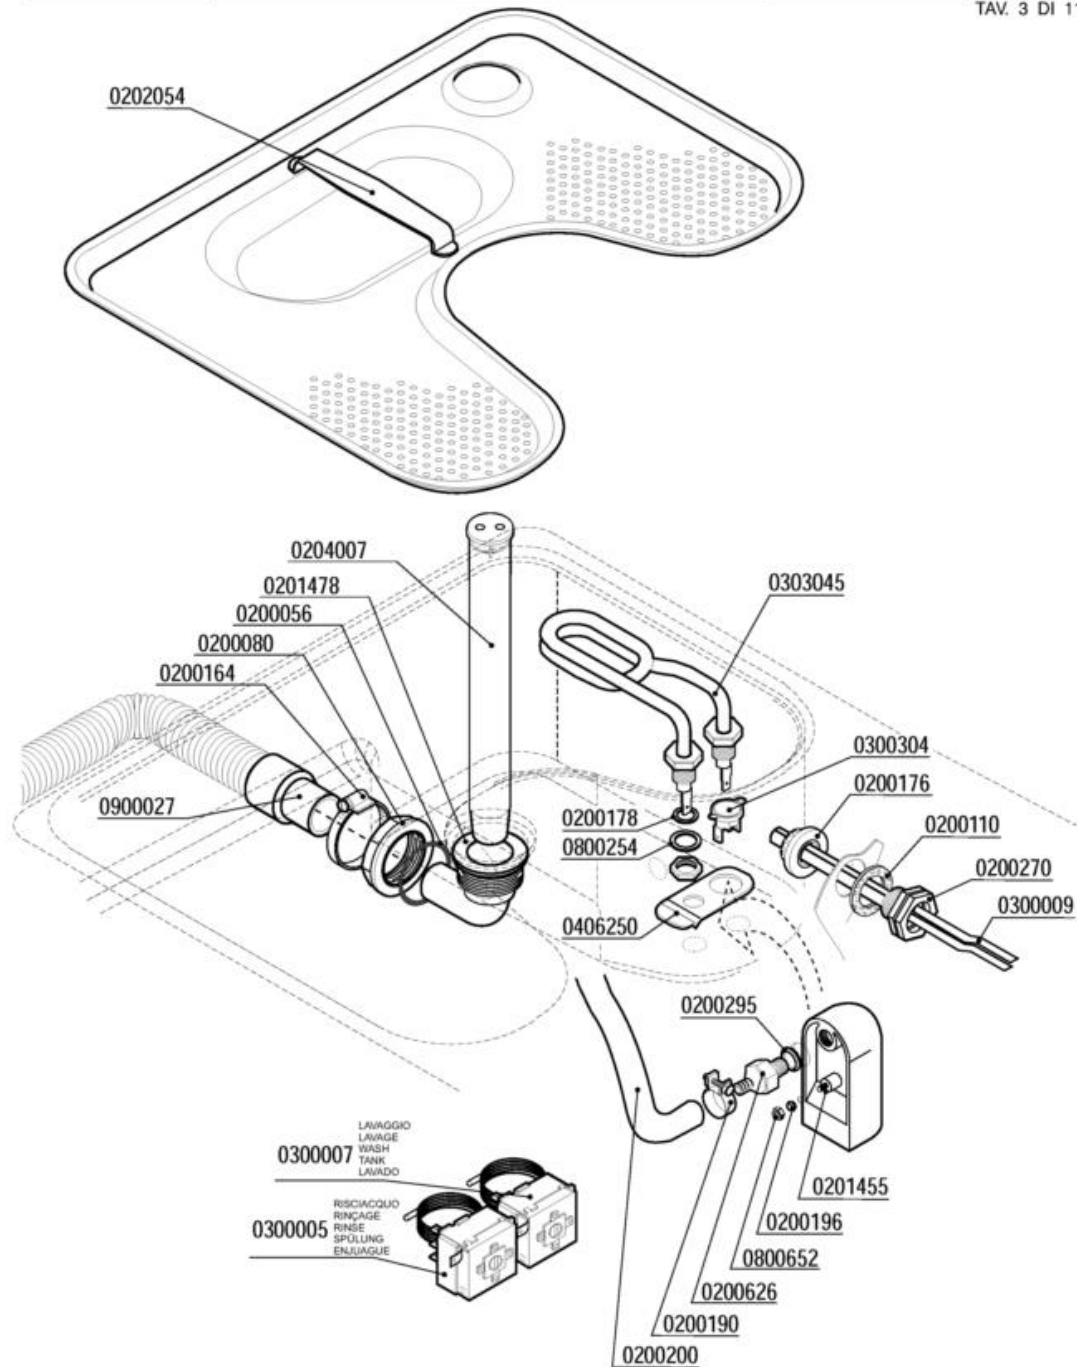

GRUPPO VASCA - COMPOSANTS CUVE TANK COMPONENTS - TANKROHR - GRUPO CUBA	MOD.	TAV.
		040F-ek 040F-ek add	3 G ED. 01/2014 TAV. 3 DI 11