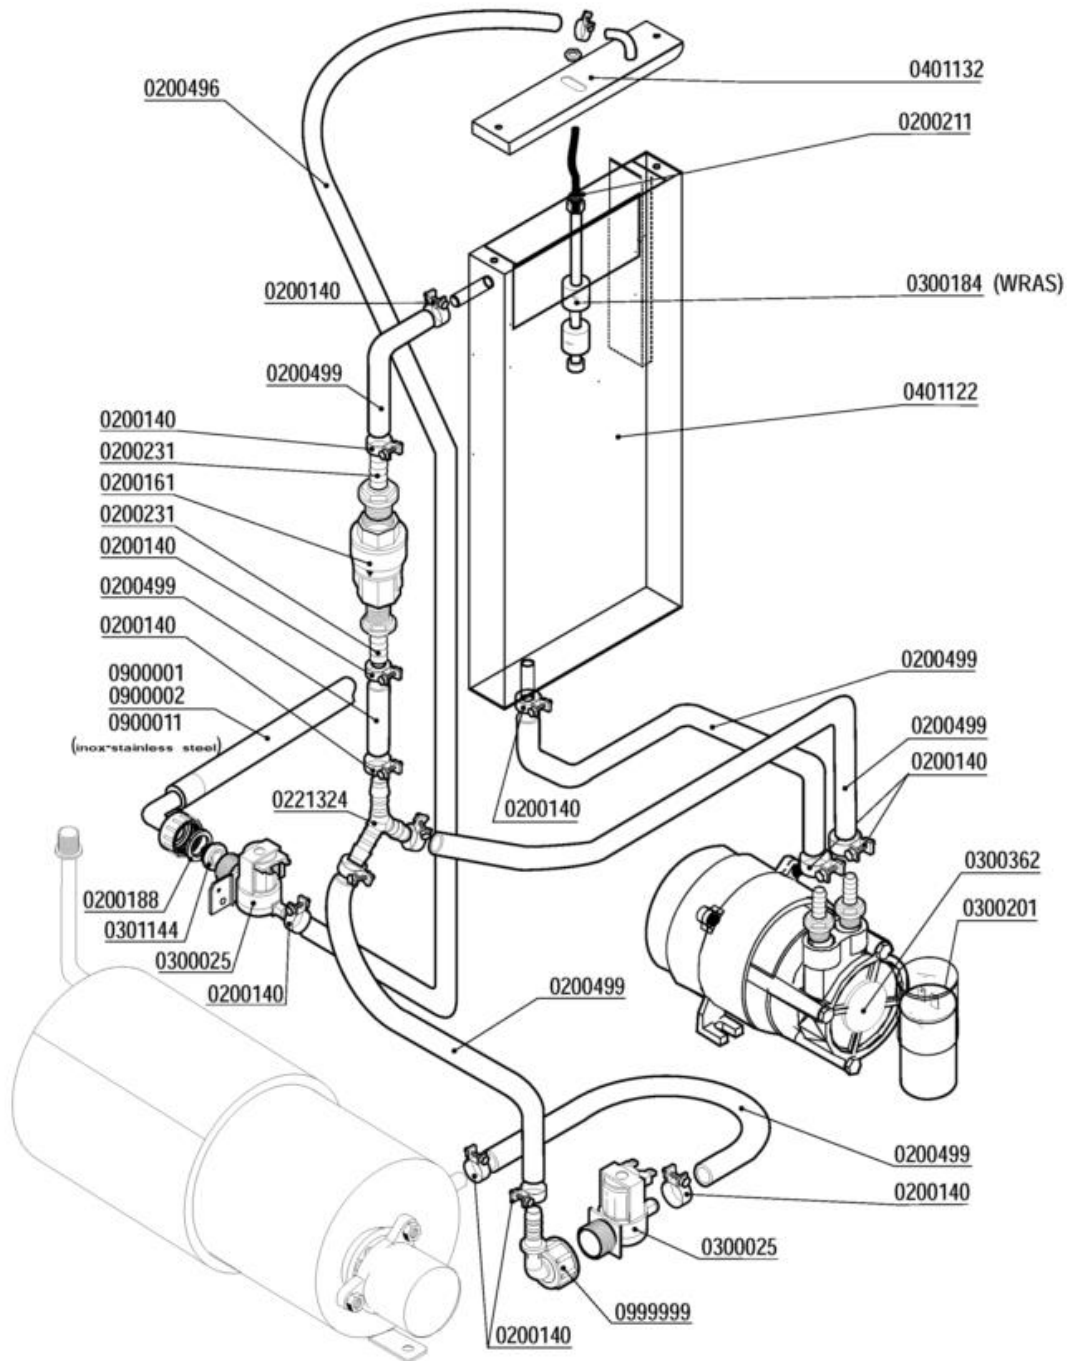

	GRUPPO VASCA - COMPOSANTS CUVE TANK COMPONENTS - TANKROHR - GRUPO CUBA	MOD.	TAV.
		040F-ek 040F-ek add	3 G ED. 01/2014 TAV. 3 DI 11

Codice	Descrizione
0200056	OR 144 pilette 1" 1/4
0200080	Ghiera 1"1/42190
0200110	Guarnizione piana 31x21x2
0200164	Fascetta 32-50
0200176	Dado 1/2" 2190
0200178	Guarnizione piana 19x12x2 Rif.121
0200190	Fascetta collare benzina 13x15
0200196	Guarnizione Nyltite M3
0200200	Tubo a pipa per pressostato
0200270	Guaina 1/2" ES25 doppia 7x8x120
0200295	Guarnizione Nyltite M12
0200626	Portagomma trappola aria ELLE 3381
0201455	Trappola d'aria anteriore L=85 mm
0201478	Piletta scarico LB VST 7350
0202054	Filtro vasca stampata LB inox 7390
0204007	Troppopieno LB VST 7315
0300005	Termostato 90°C c.2000 1NONC boiler IMIT
0300007	Termostato 80°C c.2100V.1NANC vasca IMIT
0300009	Molla a frizione Rif.134
0300304	Termostato unipolare RM85° 1NT08L-3364
0303045	Resistenza vasca 1000W LB VST
0406250	Squadretta termostato/contatto 50° 6428
0800254	Rondella grower 14 zincata
0800652	Dado inox autobloccante M3
0900027	Tubo scarico d.25 I.1,5 LB a gomito

	GRUPPO BREAK TANK - COMPOSANTS BREAK TANK BREAK TANK COMPONENTS-BREAK TANK-ROHR GRUPO BREAK TANK	MOD.	TAV.
		040F-ek 040F-ek add SRS	9 G ED. 01/2014 TAV. 9 DI 11

Codice	Descrizione
0200140	Fascetta collare 17x19
0200161	Valvola di ritegno PA 3/4" 2700
0200188	Guarnizione gomma 25x16x2
0200211	OR 3030 Livelli A81/Tappo M10x1
0200231	Portagomma 3/4"Mx12 2130
0200496	Tubo 10x18 WRAS - Miflex
0200499	Tubo gomma 12x19,5 food quality
0221324	Portagomma ad "Y" YS10
0300025	Elettrovalvola 1 via 329069
0300184	Controllo 2 livelli BREAK TANK WRAS
0300201	Condensatore 8 óf
0300362	Elettropompa HP 0,5 LGB PSV45 break tank
0301144	Riduttore pressione 10 Litri/Min
0401122	Vasca BREAK TANK LB 6332/6333/6334
0401132	Coperchio BREAK TANK LB 6335/6336
0900001	Tubo carico gomma 90°C VDE
0999999	Portag.gomito/ghiera 3/4x12 2121