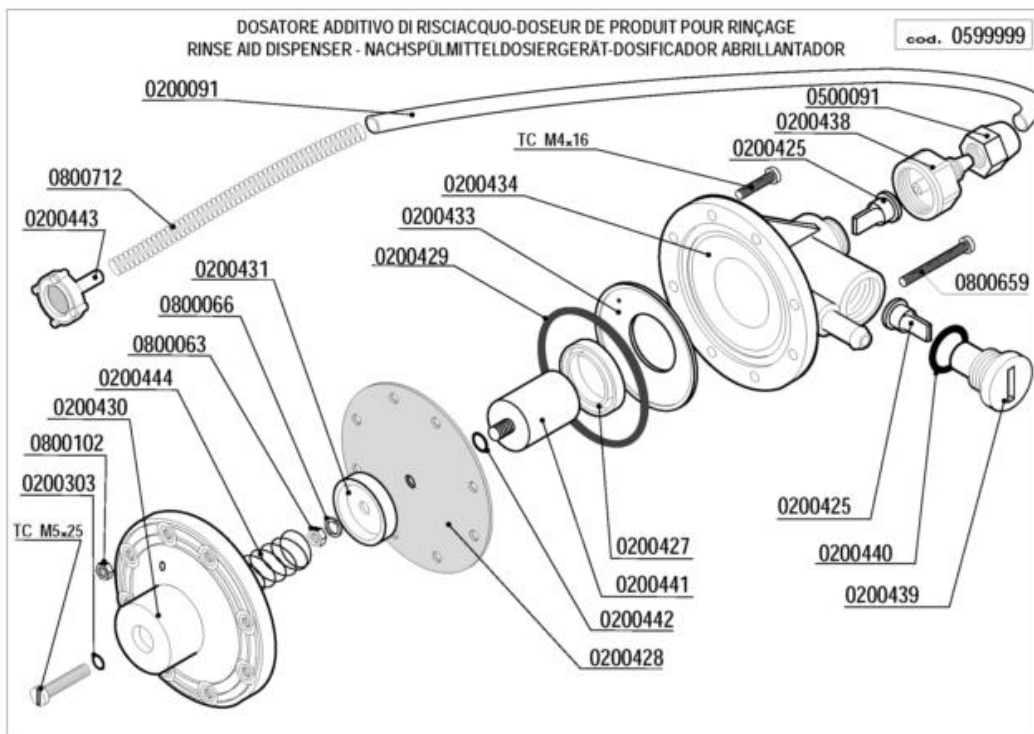

DOSATORI - DOSEURS DISPENSERS - DOSIERGERÄTE-DOSIFICADORES	MOD.	TAV.
		040F-ek 040F-ek add	10 G ED. 01/2014

TAV. 10 DI 11