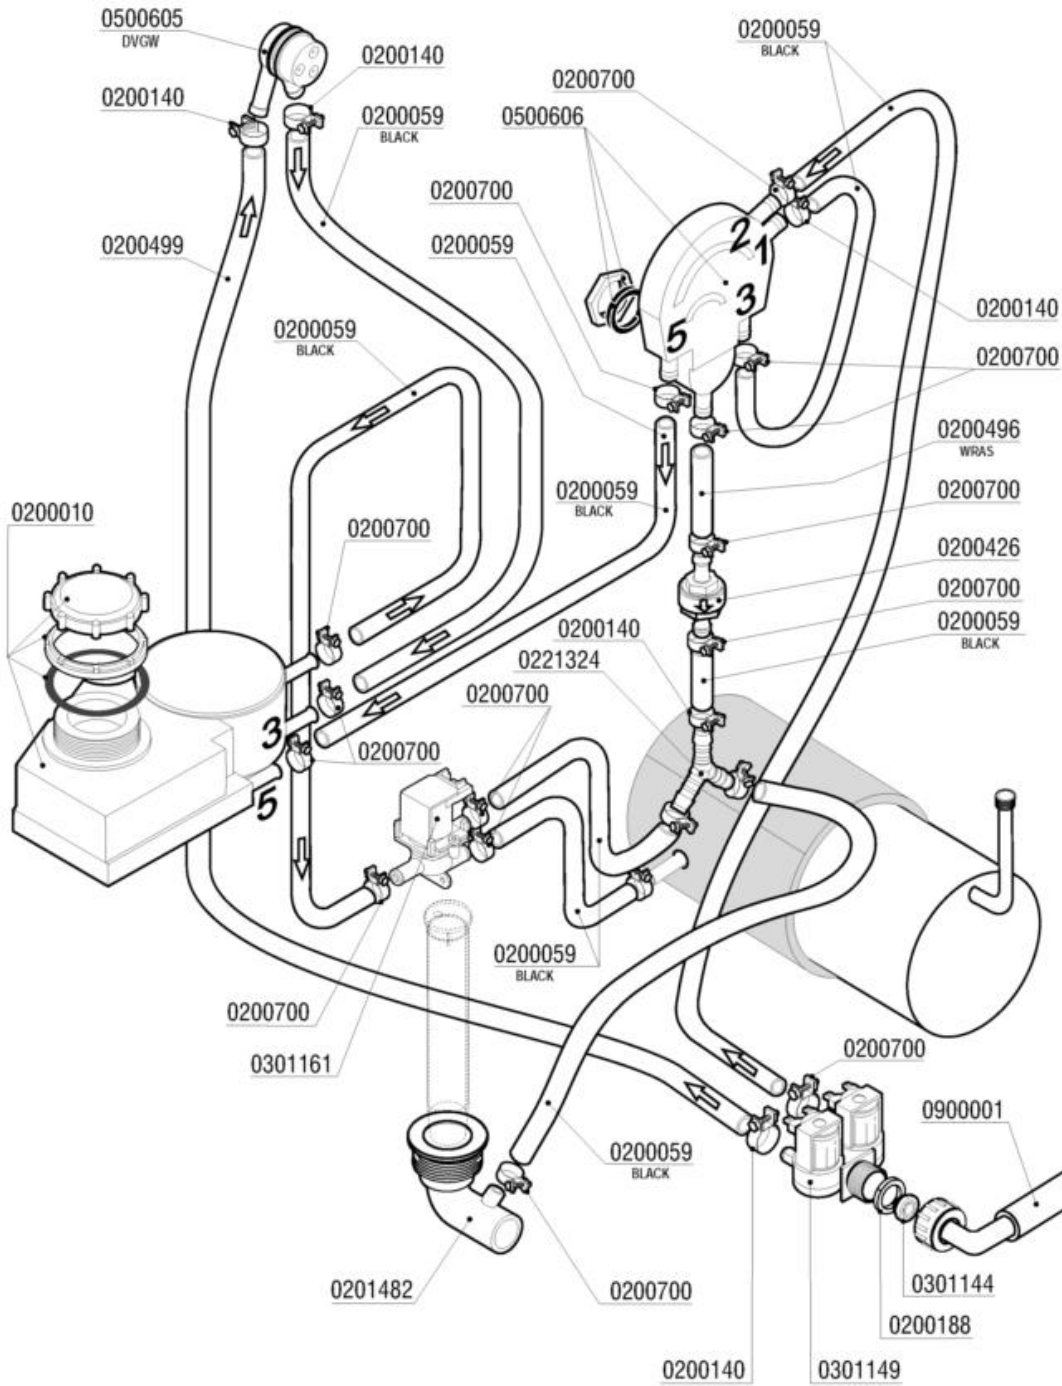

GRUPPO DEPURATORE-GROUPE ADOUCISSEUR WATER-SOFTENER-WASSERENTKALKER DESCONCENTRADOR	MOD.	TAV.
		040F-ek	8 G
		040F-ek add	ED. 01/2014 TAV. 8 DI 11