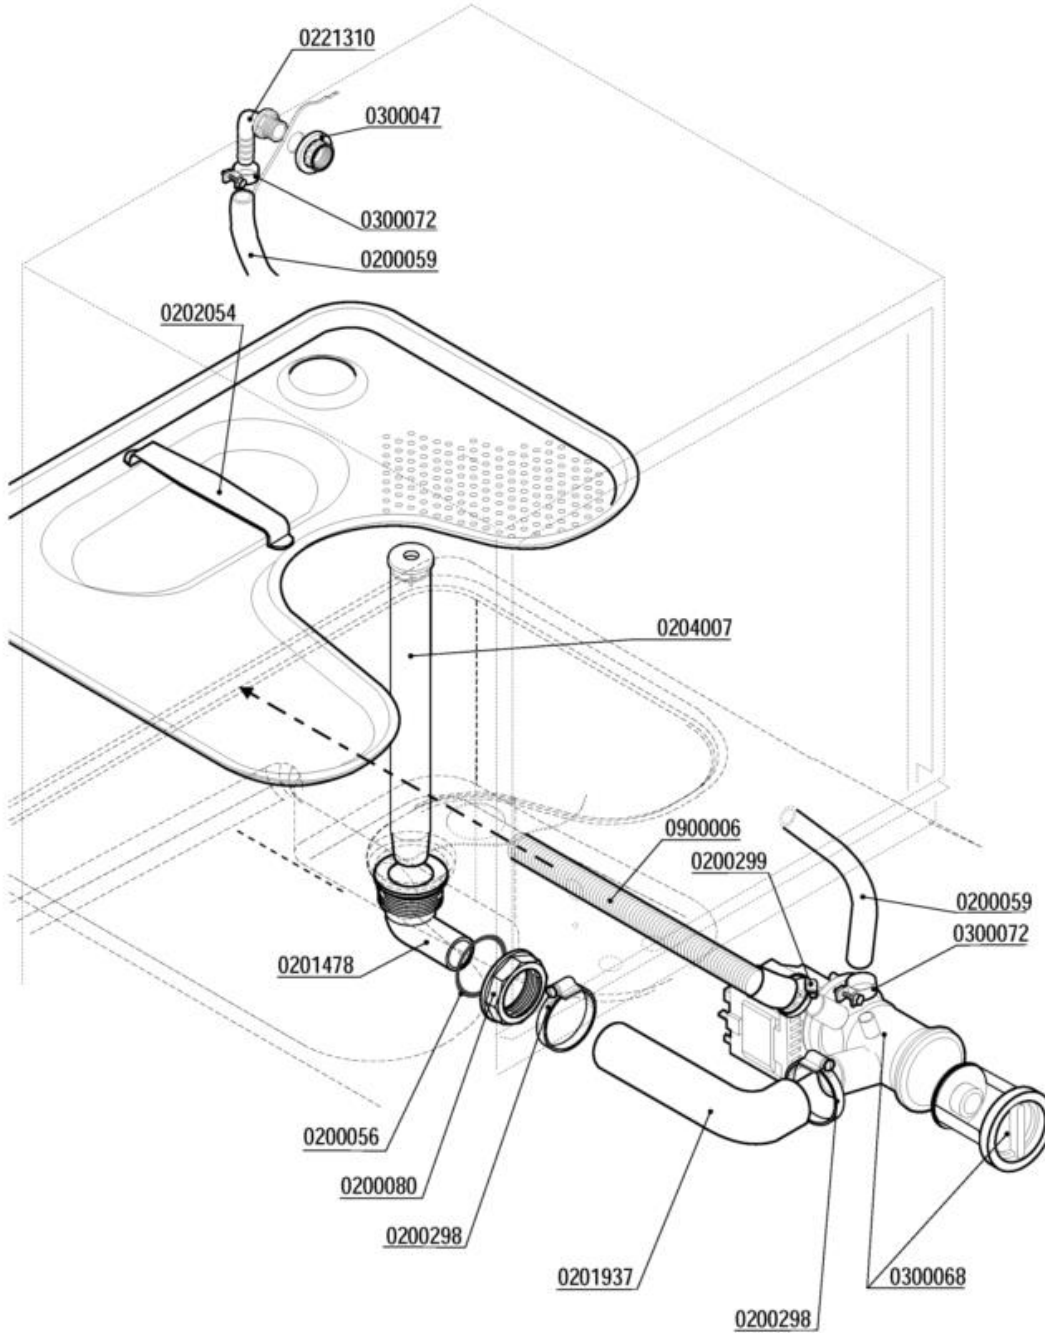

GRUPPO POMPA SCARICO - POMPE DE VIDANGE DRAIN PUMPE PARTS - ABLAUFPUMPE BOMBA DESAGUE	MOD. 040F-ek 040F-ek add	TAV. 5 G
		ED. 01/2014 TAV. 5 DI 11