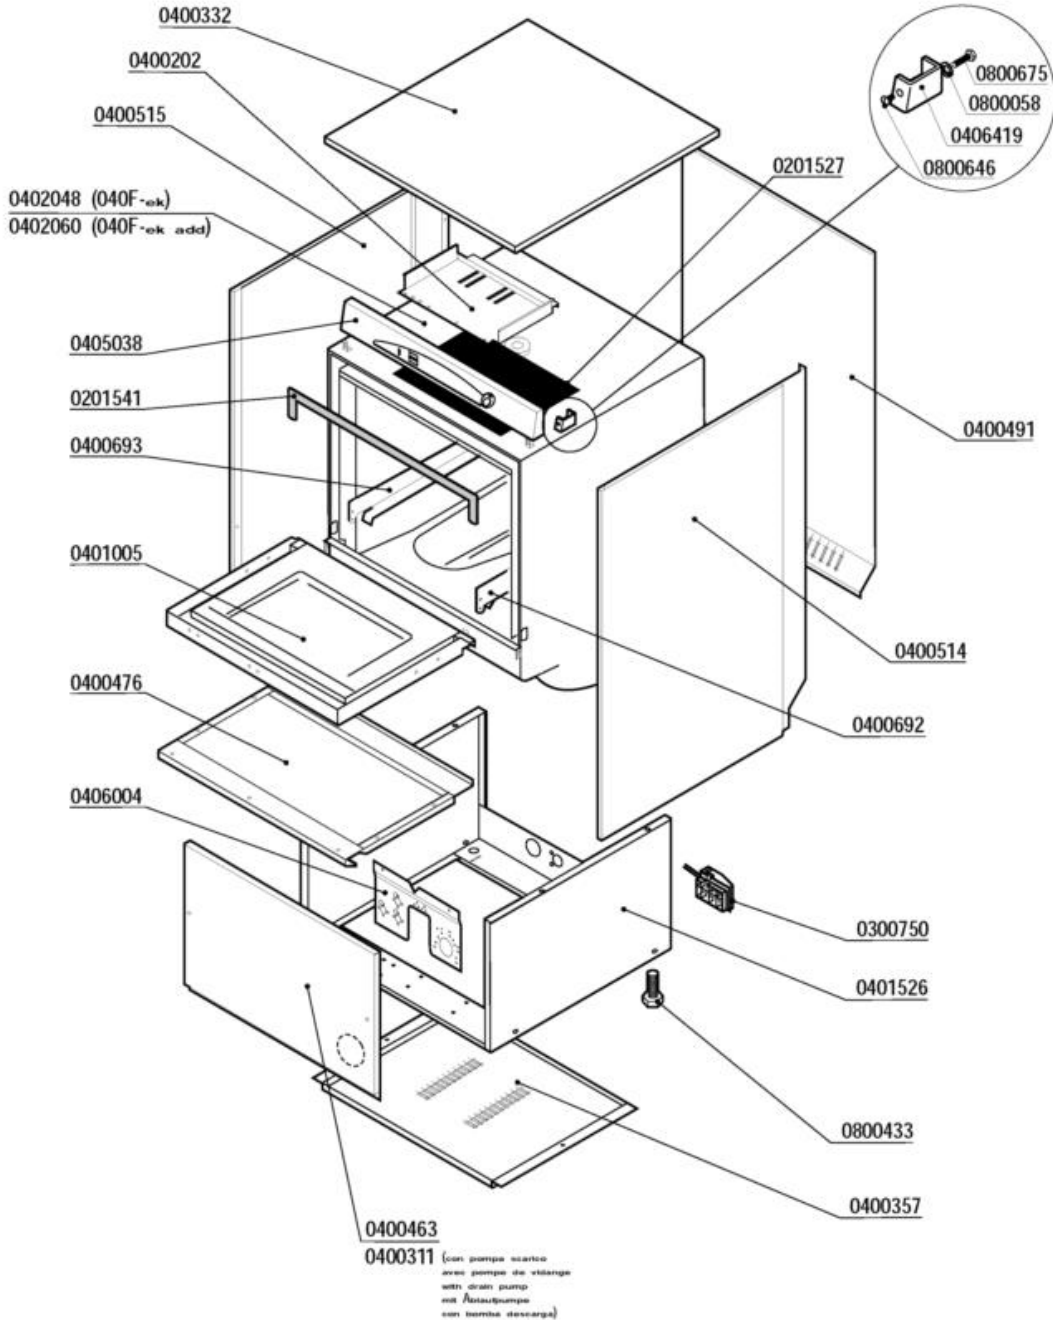

CARROZZERIA - CARROSSERIE HOOD - KARROSSERIE - CARROCERIA	MOD. 040F-ek 040F-ek add	TAV. 7 G ED. 01/2014 TAV. 7 DI 11