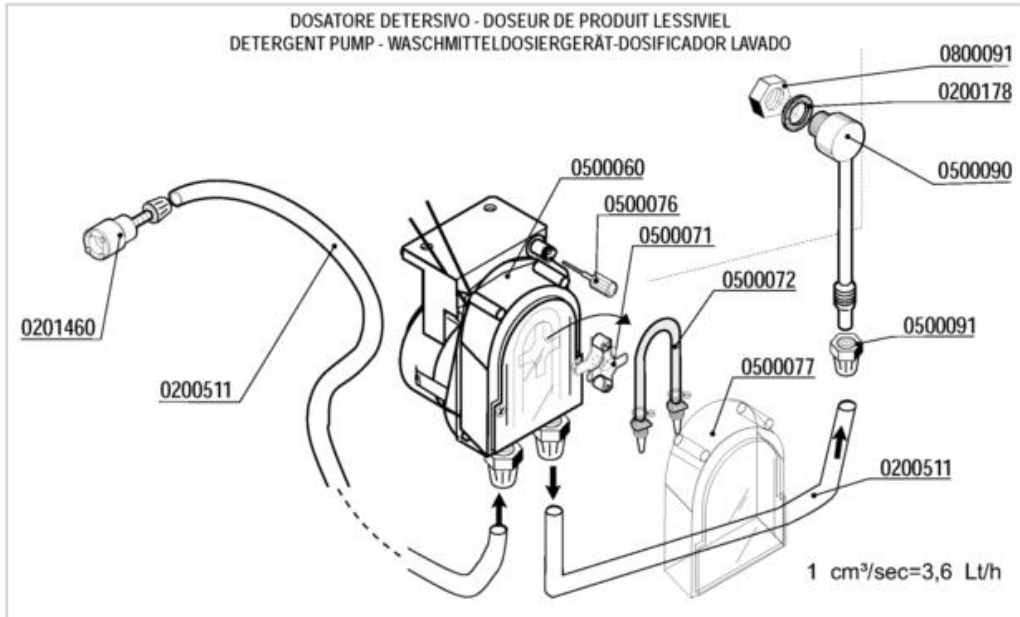

DOSATORI - DOSEURS DISPENSERS - DOSIERGERÄTE-DOSIFICADORES	MOD. 040F-ek 040F-eK add (SRS)	TAV. 11 G
		ED. 01/2014 TAV. 11 DI 11