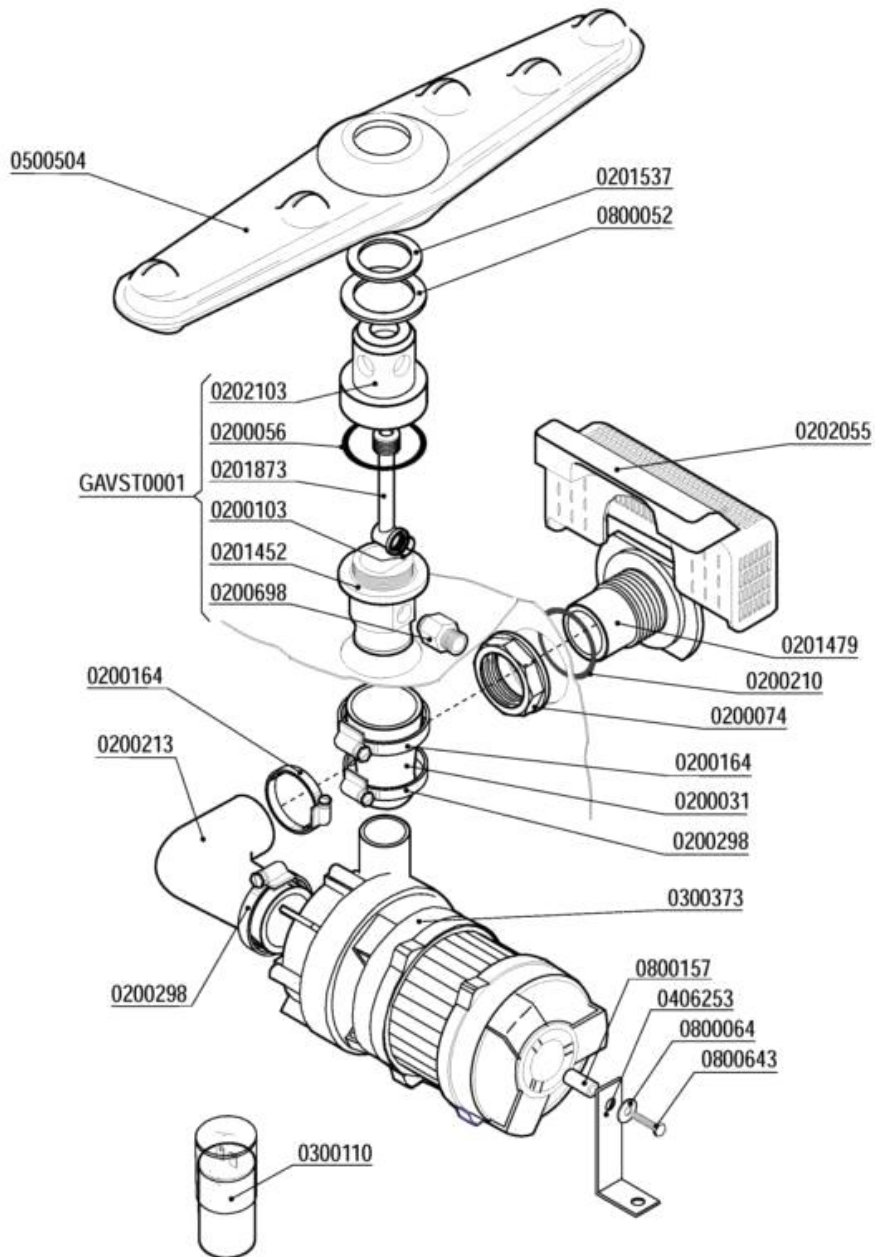

GRUPPO LAVAGGIO - COMPOSANTS LAVAGE WASH COMPONENTS - WASCHROHR - LAVADO	MOD. 040F-ek 040F-ek add	TAV. 1 G
		ED. 01/2014 TAV. 1 DI 11