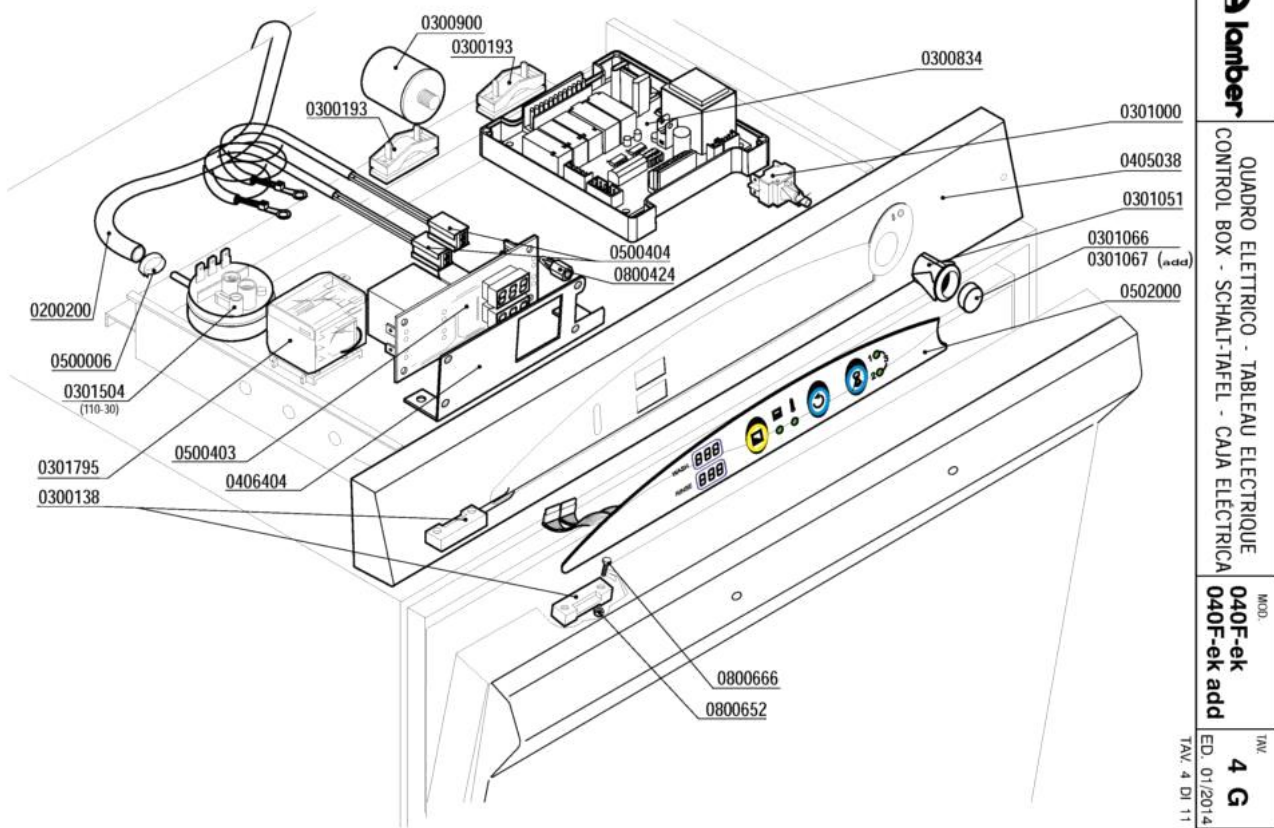

QUADRO ELETTRICO - TABLEAU ELECTRIQUE CONTROL BOX - SCHALT-TAFEL - CAJA ELECTRICA	MOD. 040F-ek 040F-ek add	TNV 4 G
		ED. 01/2014	
		TAV. 4 DI 11